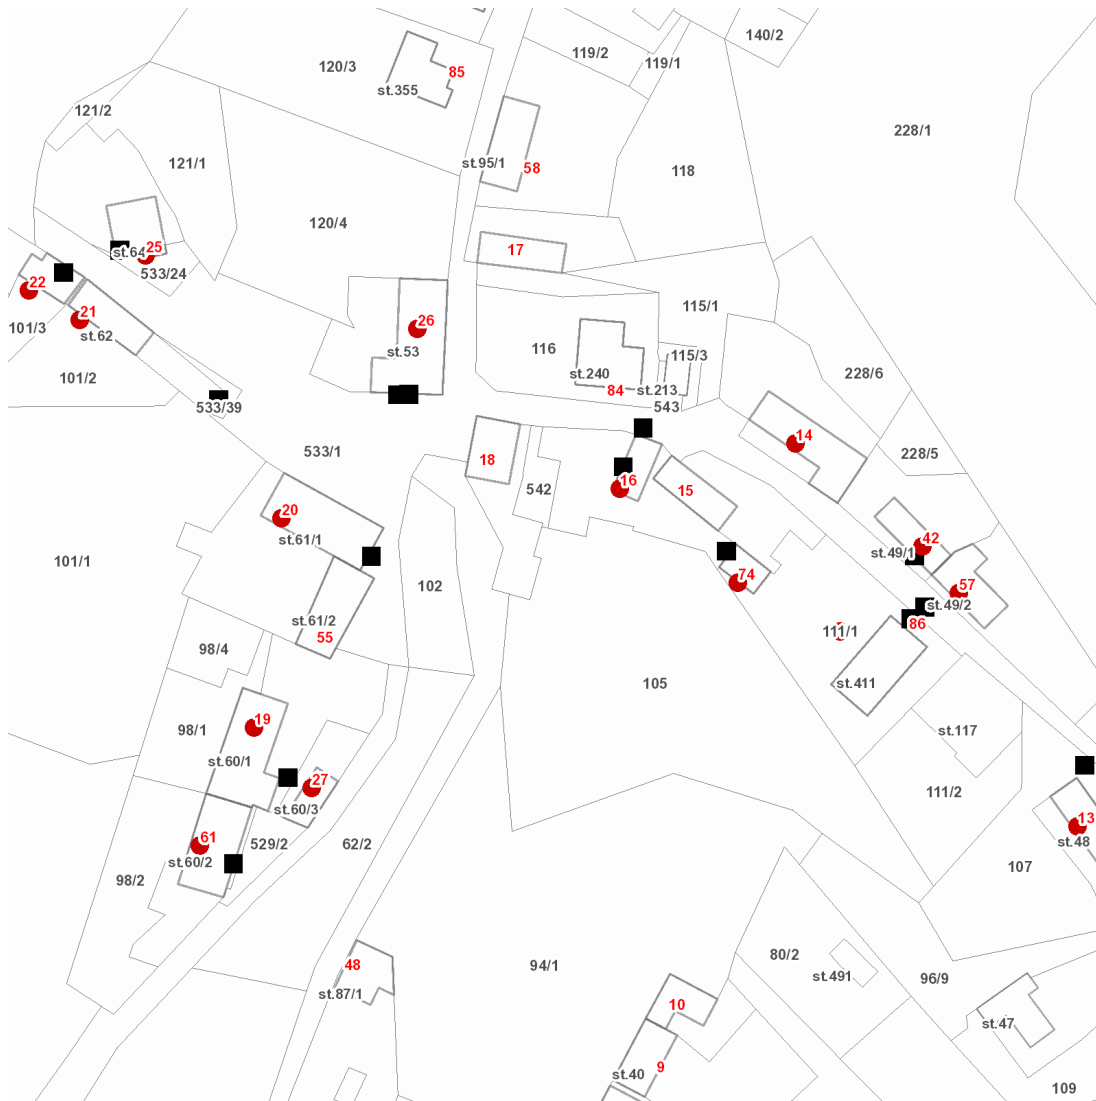

dne **9. 2. 2022** od **7:30** do **14:15** hodin

Plánovaná odstávka zahrnuje tyto lokality:**Písková Lhota (okres Mladá Boleslav)**část obce **Zámostí**

č. p. 13, 14, 16, 19, 20, 21, 22, 25, 26, 27, 42, 57, 61, 74

kat. území **Písková Lhota** (kód **720968**): parcelní č. 111/1

UPOZORNĚNÍ

Dotčené zařízení distribuční soustavy je nutné i v době odstávky považovat za zařízení pod napětím, a proto vás žádáme o dodržení všech zásad bezpečnosti a provedení opatření potřebných k zamezení případných škod na zdraví a majetku. | Provozovatelé výroben elektřiny jsou povinni zajistit přerušeni dodávky elektřiny z výroby do vypnutého úseku distribuční soustavy.

dne 9. 2. 2022 od 7:30 do 14:15 hodin

Orientační mapový podklad odstávkou dotčených lokalit

VYSVĚTLIVKY

- – adresy dotčené odstávkou elektřiny
- – místa připojení k elektrické síti dotčená odstávkou

INFORMACE ZASLÁNA

IDDS: wwgamfi (Obec Písková Lhota)